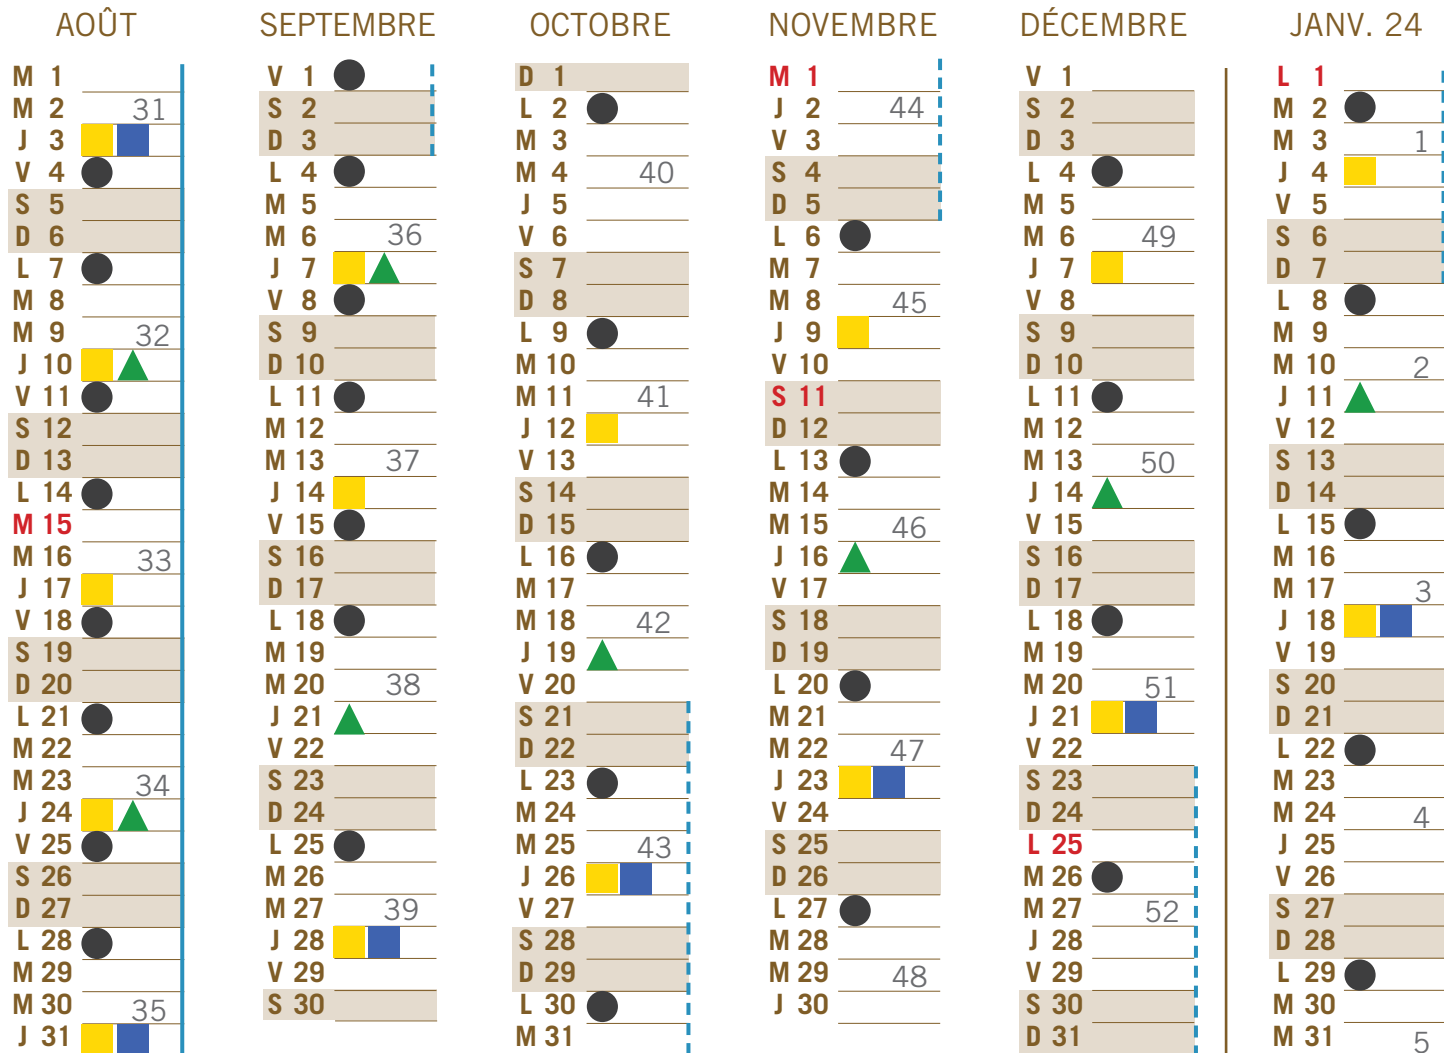

Vos bacs sont à sortir **la veille** des jours de collecte avant 21 h.
Uniquement les **bacs normés** seront collectés.

Informations sur le tri des déchets,
les collectes et les lieux de dépôt sur
WWW.OMDM.FR

PAPIERS

Magazines, publicités...
dans votre bac ou dans
la colonne des points
d'apport volontaire.

VERRE

Bouteilles, pots,
bocaux,...
dans votre bac ou dans
la colonne des points
d'apport volontaire.

ORDURES MÈNAGÈRES

BACS DISPONIBLES AU CENTRE TECHNIQUE INTERCOMMUNAL

- ▶ Bac à papiers, bac à emballages,
bac d'ordures ménagères.
- ▶ Participation financière :
bacs à verre et composteurs.

Imprimé par OFFSET 5 - © Océan-Marais de Monts - Ne pas jeter sur la voie publique

CALENDRIER DES COLLECTES 2023

LA BARRE-DE-MONTS

- Ordures ménagères
- ▲ Verres
- Emballages
- Papiers

Vacances scolaires zone B

Vacances non confirmées au moment de l'impression

Vos bacs sont à sortir **la veille** des jours de collecte avant 21 h.
Uniquement les **bacs normés** seront collectés.