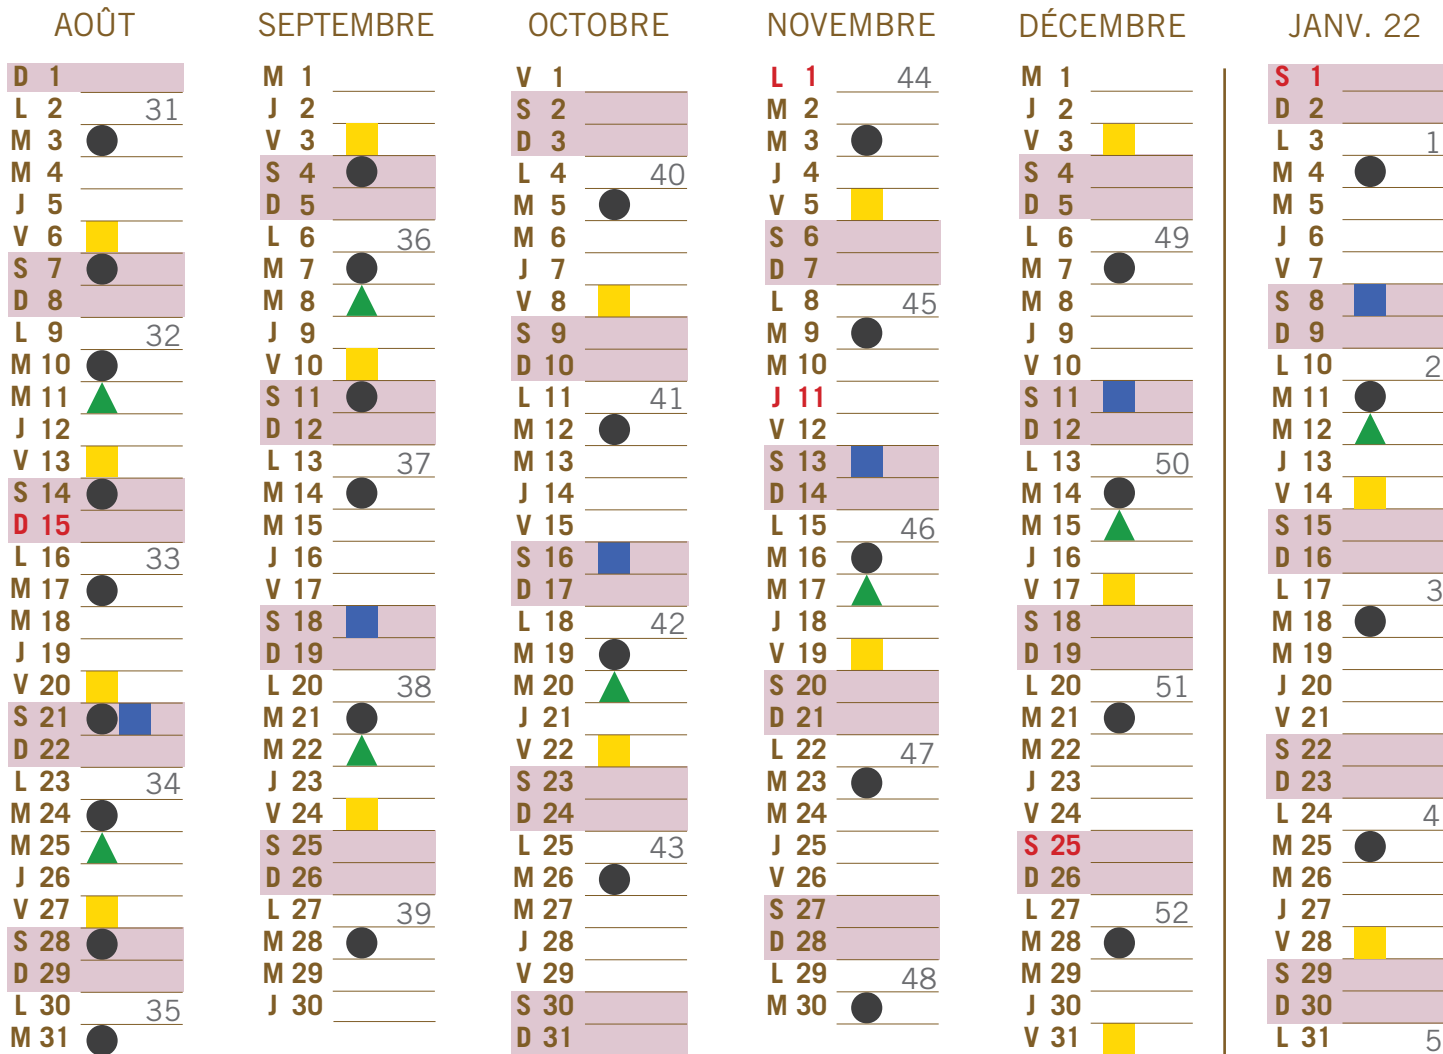

PAPIERS

Magazines, publicités... dans votre bac ou dans la colonne des points d'apport volontaire.

PAPIERS

VERRE

Bouteilles, pots, bocaux, ... dans votre bac ou dans la colonne des points d'apport volontaire.

VERRE

ORDURES MÈNAGÈRES

ORDURES MÈNAGÈRES

ORDURES MÈNAGÈRES

### BACS DISPONIBLES AU CENTRE TECHNIQUE INTERCOMMUNAL

- ▶ Bac à papiers, bac à emballages, bac d'ordures ménagères.
- ▶ Participation financière :

 <p>Bac à verre - modèle 120 L : 24 € - modèle 240 L : 30 €</p>	 <p>Composteur - modèle 445 L : 14 € - modèle 620 L : 27 €</p>
--	---

# CALENDRIER DES COLLECTES 2021 Saint-Jean-de-Monts

- Ordures ménagères
- Emballages
- Verres
- Papiers

Vos bacs sont à sortir **la veille** des jours de collecte avant 21 h.

Retrouvez toutes les informations sur le tri des déchets, les collectes et les lieux de dépôt sur